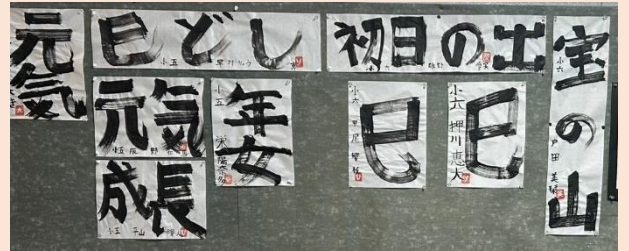

放課後
子ども教室

2025年 がんばること!

毎年、子ども達は目標を決めています。
今年も目標に向かって頑張ろう!

- 3年生
  - 漢字検定で百点をとる。 みちる
  - テストで百点を取るために、自主学習で勉強する。 あいみ
  - テストで百点をとる、ママに自慢したい。 あまね
  - 今年は体力をつけたい。 たける
  - 挨拶をしっかりとる。 きいち
  - 野球「庄原1勝」できれば1位になりたい。 さく

新年への思いを新聞紙の筆で (ニューズペーパー・カリグラフィー)